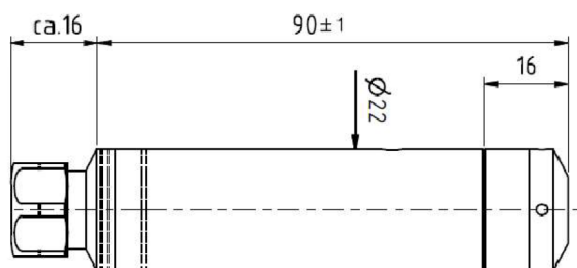

Modell	Nollpunkt	Tryckområde	Storhet	Kabeltyp	Kabellängd (m)	Signal	Tillbehör	Om 4-20mA och PT1000	Matarspänning	Kabelanslutning	Extrautrustning	
1: ...142 2: ...146	1: PR 2: PA 3: PAA	0-200	kPa	1: PE 2: PE K* 3 PUR K*	20	1: RS485 2: 4...20mA	1: PT1000 2: Åskskydd	1: 3-tråd 2: 4-tråd	1: 3,2 - 32 V 2: 8 - 32 V	1: Lösa ändar 2: LEMO	1: Adapterkit, kanyl S1010231 2: Adapterkit, rör S1010237 3: ¼" Kona RF	
Antal	Modell	Nollpunkt	Tryckområde	Storhet	Kabeltyp	Kabellängd (m)	Signal	Tillbehör	Antal ledare	Matarspänning	Kabelanslutning	Extrautrustning
±	±	2	0-200	kPa	3	20	2	1&2	2	2	2	2

* K = Kappilärrör

23-3610-142

23-3610-146

Elit Instrument AB
Polygonvägen 3
SE-187 66 Täby

23-3610-142
23-3610-146

Sheet
1 of 1

Scale
NTS