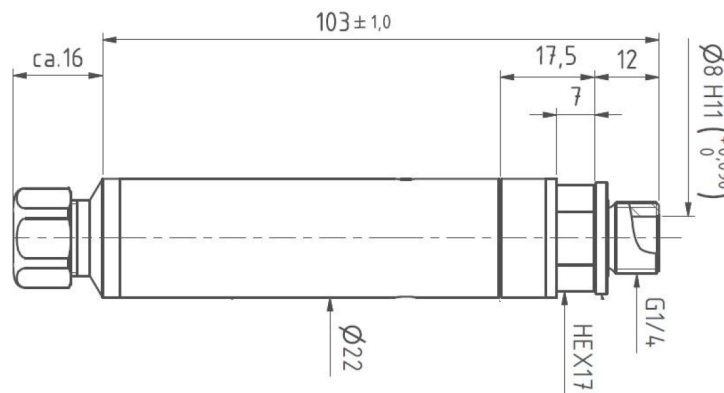

Modell	Nollpunkt	Tryckområde	Storhet	Kabeltyp	Kabellängd (m)	Signal	Tillbehör	Om 4-20mA och PT1000	Matarspänning	Kabelanslutning	Extrautrustning	
1: ...142 2: ...146	1: PR 2: PA 3: PAA	0-200	kPa	1: PE 2: PE K* 3 PUR K*	20	1: RS485 2: 4...20mA	1: PT1000 2: Åskskydd	1: 3-tråd 2: 4-tråd	1: 3,2 - 32 V 2: 8 - 32 V	1: Lösa ändar 2: LEMO	1: Adapterkit, kanyl S1010231 2: Adapterkit, rör S1010237 3: ¼" Kona RF	
Antal	Modell	Nollpunkt	Tryckområde	Storhet	Kabeltyp	Kabellängd (m)	Signal	Tillbehör	Antal ledare	Matarspänning	Kabelanslutning	Extrautrustning
±	±	2	0-200	kPa	3	20	2	1&2	2	2	2	2

* K = Kappilärrör

23-3610-142

23-3610-146

Elit Instrument AB
Polygonvägen 3
SE-187 66 Täby

23-3610-142
23-3610-146

Sheet
1 of 1

Scale
NTS