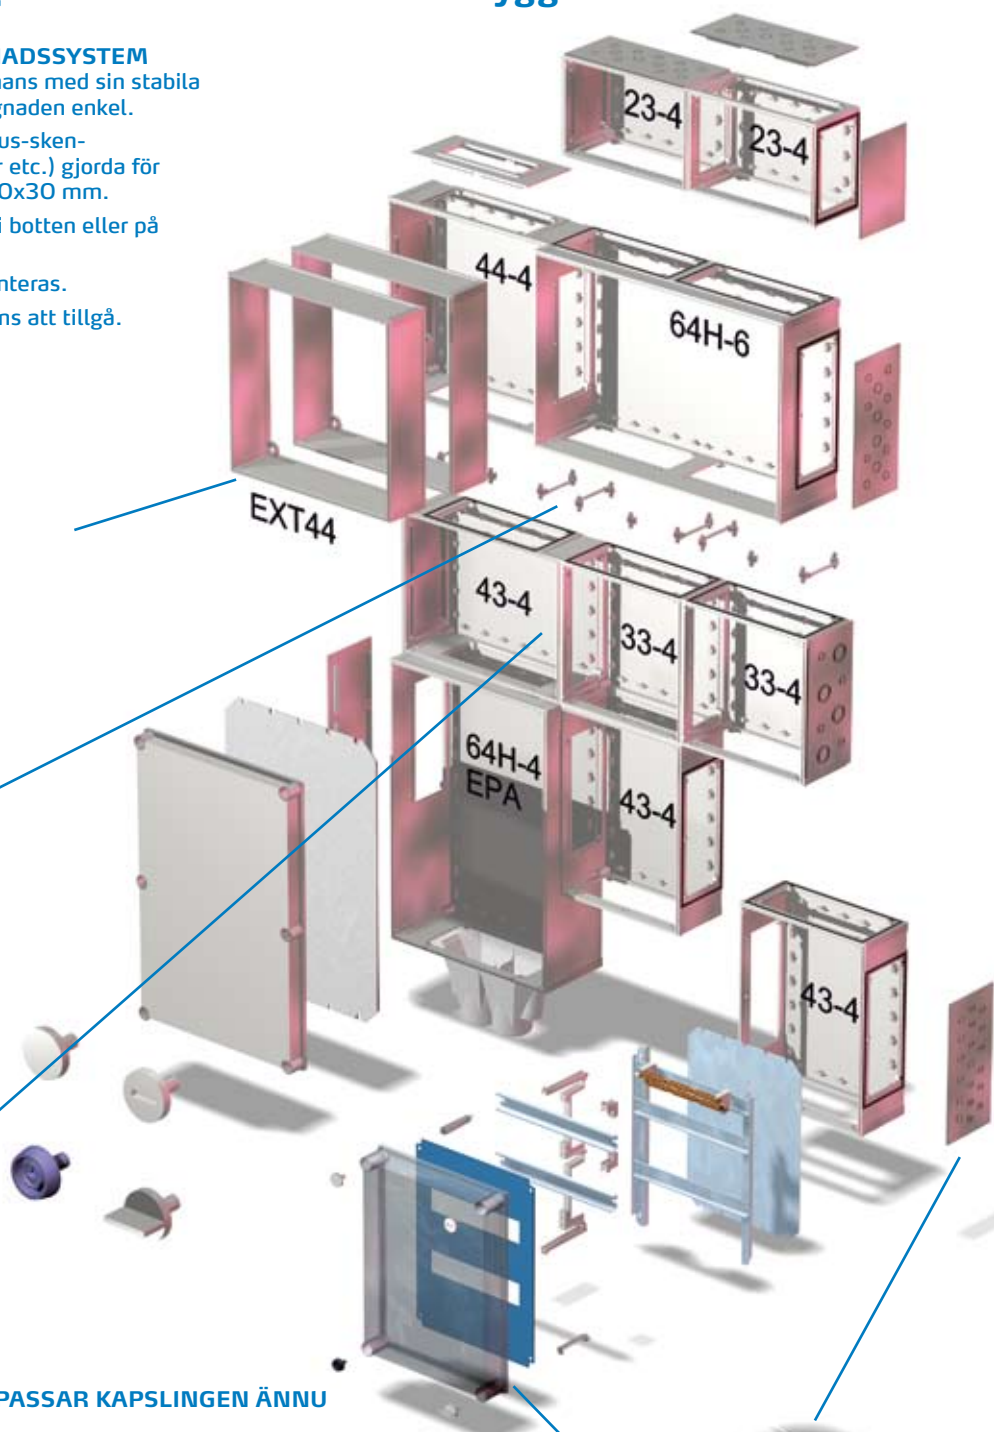

SPACE LINK

Sammanbyggnadssystem

Enkel sammanbyggnad

RoHS-godkända
och halogenfria

FIBOX EKI - med öppna sidor för lätt sammanbyggnad

ETT UNIKT SAMMANBYGGNADSSYSTEM

- EKI med öppna sidor tillsammans med sin stabila uppbyggnad gör sammanbyggnaden enkel.
- Flänsar, Supportflänsar och Bus-sken-system (ABB, Wohner, Weber etc.) gjorda för kopparskenor 5x20 mm och 10x30 mm.
- Färdiga DIN-skenor antingen i botten eller på distanser.
- Inspektionssluckor kan lätt monteras.
- Ett stort utbud av tillbehör finns att tillgå.

60 mm BUS-BAR SYSTEM

TILLBEHÖR SOM KUNDANPASSAR KAPSLINGEN ÄNNU MER.

- Lockskruvarna med kvartsvarvslåsning finns med stort antal olika spårhuvuden.
- Distanser för att höja upp skensystem, DINskenor och annan utrustning finns. Skruvas i underdelens egna distanser.
- Gångjärn till frontplåtar med full öppningsvinkel. >90 grad.
- Antingen monteras kapslingen med hjälp av fästörön eller använd de hitserts M6 som sitter baktill i varje hörn på underdelen.
- Önskar man slå hål genom underdelen tätas de med de bifogade tätningarna.
- Inspektionssluckor kan lätt monteras med bibehållen IP-klass. Se sid 228.
- Flänsar med knockout-öppningar eller täckflänsar.
- Därtill ett stort sortiment med förskruvningar och membrangenomföringar