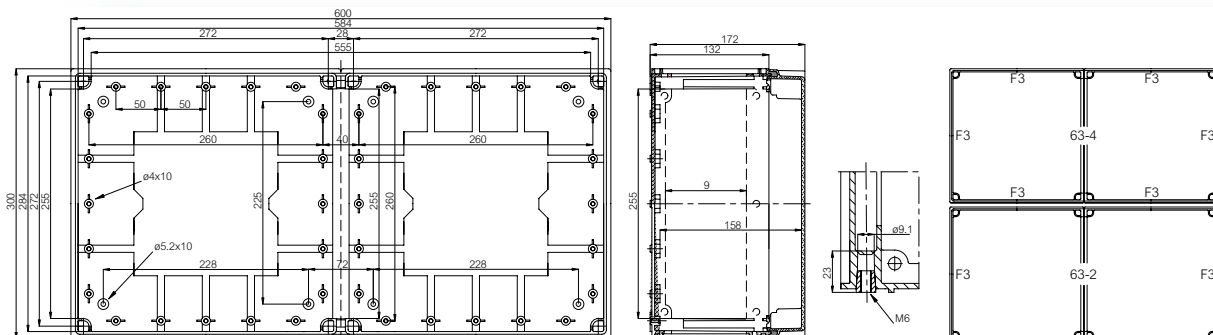

SPACE LINK EKI 63

600 x 300

PC: IP 65, IK 08

Inklusive: Flänsad underdel med EPDM-packning i flänsöppningarna, skruvar för montageplåt/DIN-skena, hörnpluggar, lock med PUR-packning och CS 12137 lockskrivar.

Kapplingar

Benämning	E-nr	Storlek mm	Beskrivning
EKI 63-6-170 G		600 x 300 x 170	Apparatlåda, PC ▪ Grått lock
EKI 63-6-170 T		600 x 300 x 170	Apparatlåda, PC ▪ Rökfärgat transparent lock
EKI 63-6	2539275	600 x 300 x 130	Underdel, PC ▪ 6xF3
EKI 63/40G	2539295	600 x 300 x 40	Lock, PC ▪ Grått
EKI 63/40T	2539310	600 x 300 x 40	Lock, PC ▪ Rökfärgat transparent

Tillbehör

Benämning	E-nr	Storlek mm	Beskrivning
EKIV 63	2539356	570 x 270	Montageplåt (Galvaniserat stål) ▪ Använd med FA 12053
FA 12053	2539360		Distans 14 mm ▪ M5, självskärande
EKIV 37	2539366	35 x 366	Montageskena DIN 35
FP A 63		266 x 568	Frontplåt/swing door (aluminium)
MB 12225 AL	2540173		Gångjärnssats/Swing door ▪ inkl. hållare och hörndetaljer
FP 63		576 x 268	Frontplåt ▪ Svart, ABS
FP 12x3-63		578 x 278	Frontplåt ▪ 3x12 moduler
DRF 33			DIN skenor ▪ inkl. 2 skenor, hållare och skruvar