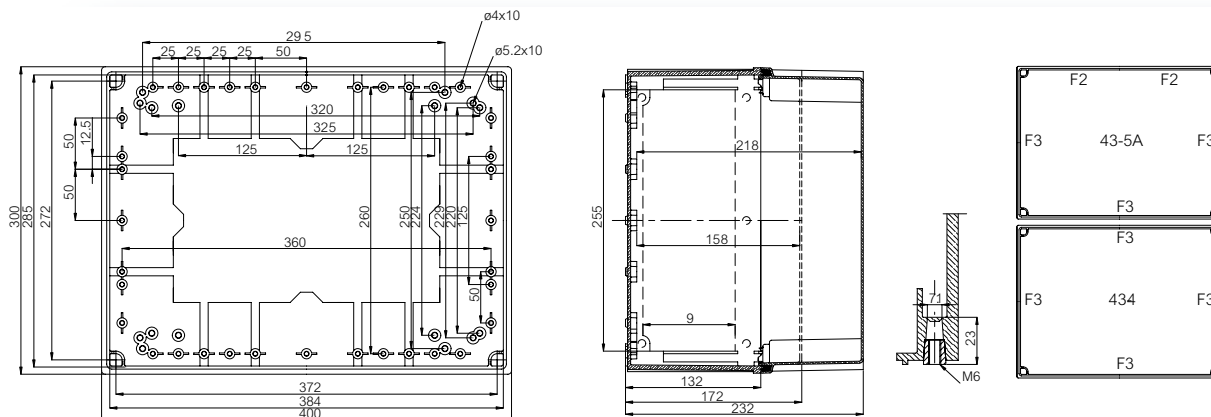

Tillbehör

Benämning	E-nr	Storlek mm	Beskrivning
EKIV 43	2539354	370 x 270	Montageplåt (Galvaniserat stål)
EKIV 27	2539364	35 x 266	Montageskena DIN 35
EKIV 37	2539366	35 x 366	Montageskena DIN 35
FP A 43	2540007	266 x 368	Frontplåt/swing door (aluminium)
MB 12225 AL	2540173		Gångjärnssats/Swing door • inkl. hållare och hörndetaljer
FP 43		376 x 268	Frontplåt • Svart, ABS
FP 12x2-43	2539997	378 x 278	Frontplåt • 2x12 moduler
FP 12x3-43		378 x 278	Frontplåt • 3x12 moduler
DRF 43/44			DIN skenor • inkl. 2 skenor, hållare och skruvar