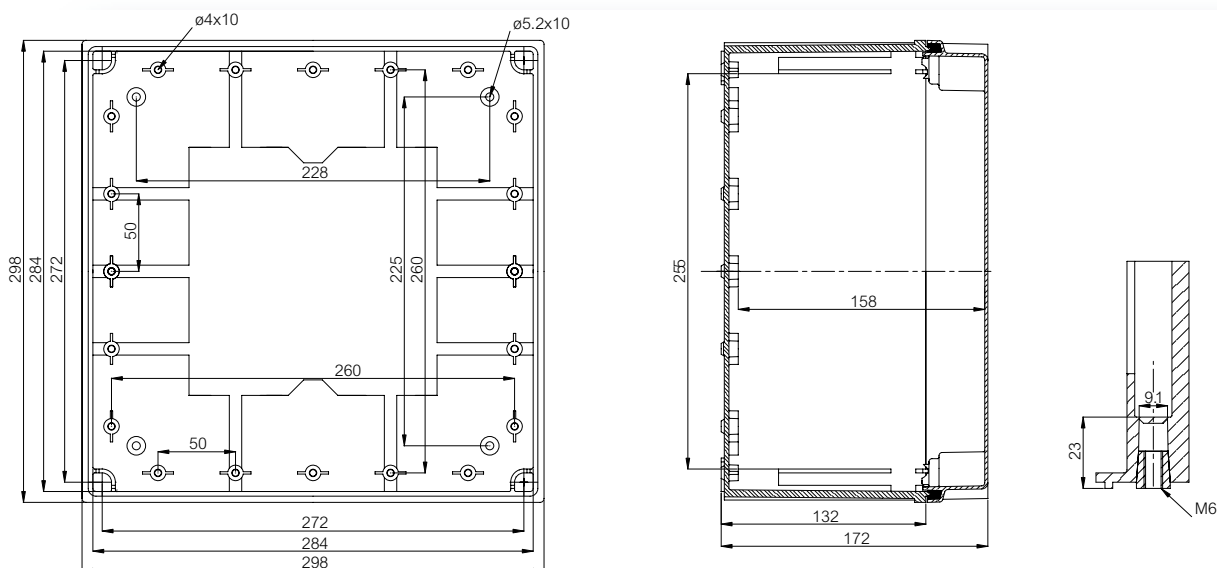

Tillbehör

Benämning	E-nr	Storlek mm	Beskrivning
EKIV 33	2539352	270 x 270	Montageplåt (Galvaniserat stål)
EKIV 27	2539364	35 x 266	Montageskena DIN 35
FP A 33	2540011	266 x 268	Frontplåt/swing door (aluminium)
MB 12225 AL	2540173		Gångjärnssats/Swing door • inkl. hållare och hörndetaljer
FP 12-33	2539993	278 x 278	Frontplåt • 12 moduler
FP 12x2-33	2539995	278 x 278	Frontplåt • 2x12 moduler
DRF 33			DIN skenor • inkl. 2 skenor, hållare och skruvar
MBT 12016	2539330		Gångjärnsset • Bara till QUICK