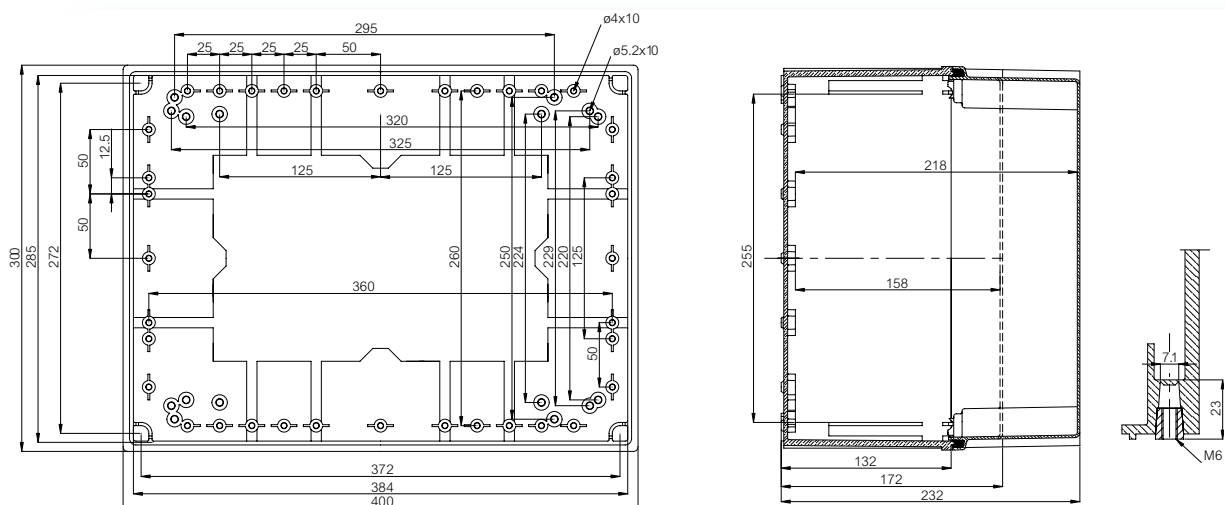

Tillbehör

Benämning	E-nr	Storlek mm	Beskrivning
EKIV 43	2539354	370 x 270	Montageplåt (Galvaniserat stål)
EKIV 27	2539364	35 x 266	Montageskena DIN 35
EKIV 37	2539366	35 x 366	Montageskena DIN 35
FP A 43	2540007	266 x 368	Frontplåt/swing door (aluminium)
MB 12225 AL	2540173		Gångjärnssats/Swing door ▪ inkl. hållare och hörndetaljer
FP 12x2-43	2539997	378 x 278	Frontplåt ▪ 2x12 moduler
FP 12x3-43		378 x 278	Frontplåt ▪ 3x12 moduler
DRF 43/44			DIN skenor ▪ inkl. 2 skenor, hållare och skruvar
MBT 12016	2539330		Gångjärnsset ▪ Bara till QUICK