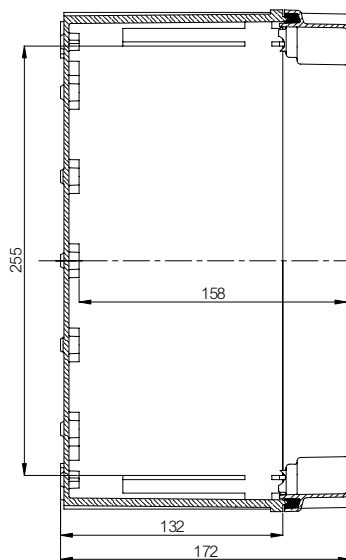

Tillbehör

Benämning	E-nr	Storlek mm	Beskrivning
EKIV 23	2539350	170 x 270	Montageplåt (Galvaniserat stål)
EKIV 17	2539362	35 x 166	Montageskena DIN 35
EKIV 27	2539364	35 x 266	Montageskena DIN 35
FP A 23	2540009	166 x 268	Frontplåt/swing door (aluminium)
MB 12225 AL	2540173		Gångjärnssats/Swing door ▪ inkl. hållare och hörndetaljer
FP 12-23	2539991	178 x 278	Frontplåt ▪ 12 moduler
DRF 23			DIN skenor ▪ inkl. 2 skenor, hållare och skruvar
DRF 33			DIN skenor ▪ inkl. 2 skenor, hållare och skruvar
MBT 12016	2539330		Gångjärnsset ▪ Bara till QUICK