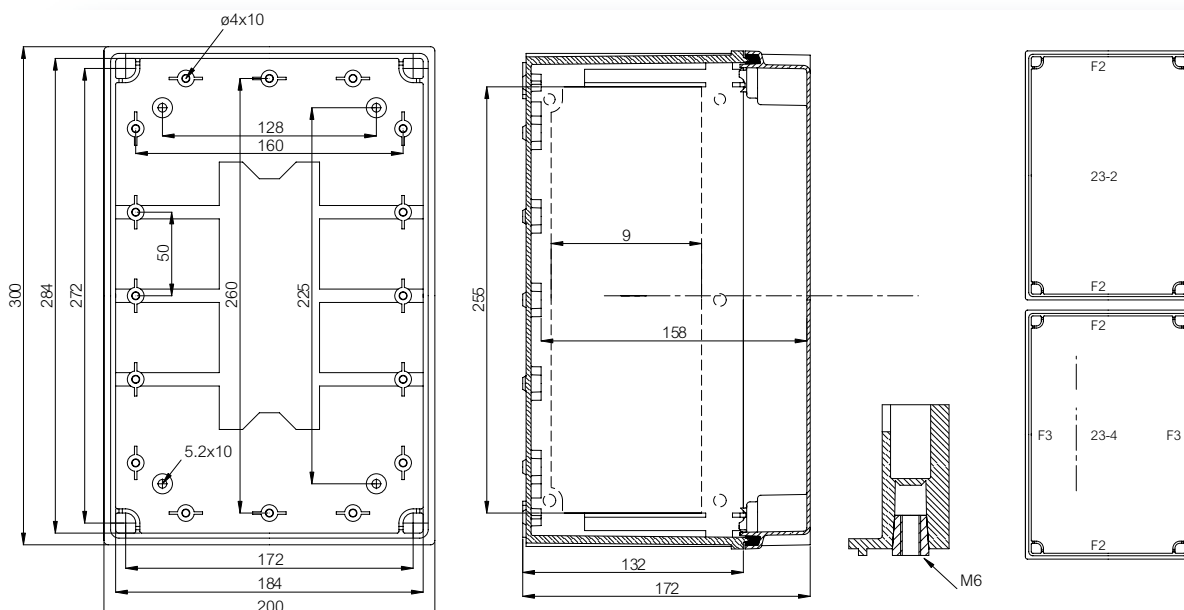

Tillbehör

Benämning	E-nr	Storlek mm	Beskrivning
EKIV 23	2539350	170 x 270	Montageplåt (Galvaniserat stål)
EKIV 17	2539362	35 x 166	Montageskena DIN 35
EKIV 27	2539364	35 x 266	Montageskena DIN 35
FP A 23	2540009	166 x 268	Frontplåt/swing door (aluminium)
MB 12225 AL	2540173		Gångjärnssats/Swing door • inkl. hållare och hörndetaljer
FP 23		268 x 176	Frontplåt • Svart, ABS
FP 12-23	2539991	178 x 278	Frontplåt • 12 moduler
DRF 23			DIN skenor • inkl. 2 skenor, hållare och skruvar
DRF 33			DIN skenor • inkl. 2 skenor, hållare och skruvar