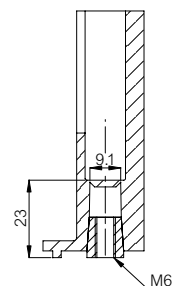

Tillbehör

Benämning	E-nr	Storlek mm	Beskrivning
EKIV 23	2539350	170 x 270	Montageplåt (Galvaniserat stål)
EKIV 17	2539362	35 x 166	Montageskena DIN 35
EKIV 27	2539364	35 x 266	Montageskena DIN 35
FP A 23	2540009	166 x 268	Frontplåt/swing door (aluminium)
MB 12225 AL	2540173		Gångjärnssats/Swing door ▪ inkl. hållare och hörndetaljer
FP 12-23	2539991	178 x 278	Frontplåt ▪ 12 moduler
DRF 23			DIN skenor ▪ inkl. 2 skenor, hållare och skruvar
DRF 33			DIN skenor ▪ inkl. 2 skenor, hållare och skruvar
MBT 12016	2539330		Gångjärnsset ▪ Bara till QUICK