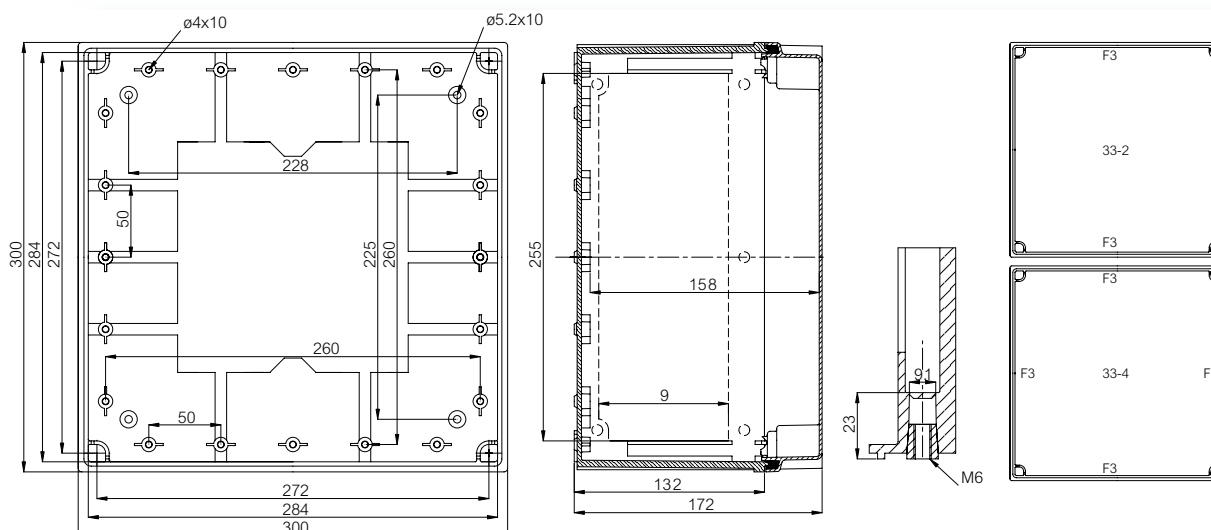

Tillbehör

Benämning	E-nr	Storlek mm	Beskrivning
EKIV 33	2539352	270 x 270	Montageplåt (Galvaniserat stål)
EKIV 27	2539364	35 x 266	Montageskena DIN 35
FP A 33	2540011	266 x 268	Frontplåt/swing door (aluminium)
MB 12225 AL	2540173		Gångjärnssats/Swing door ▪ inkl. hållare och hörndetaljer
FP 33		276 x 268	Frontplåt ▪ Svart, ABS
FP 12-33	2539993	278 x 278	Frontplåt ▪ 12 moduler
FP 12x2-33	2539995	278 x 278	Frontplåt ▪ 2x12 moduler
DRF 33			DIN skenor ▪ inkl. 2 skenor, hållare och skruvar