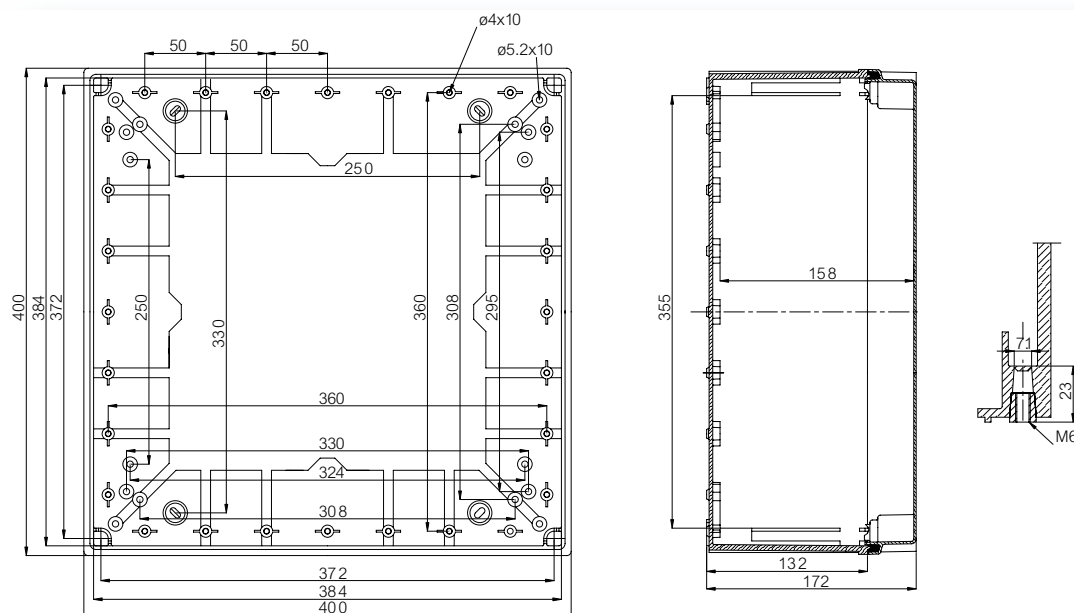

Tillbehör

Benämning	E-nr	Storlek mm	Beskrivning
EKIV 44	2539355	370 x 370	Montageplåt (Galvaniserat stål)
EKIV 37	2539366	35 x 366	Montageskena DIN 35
FP A 44		368 x 368	Frontplåt/swing door (aluminium)
MB 12225 AL	2540173		Gångjärnssats/Swing door ▪ inkl. hållare och hörndetaljer
FP 18x2-44		378 x 378	Frontplåt ▪ 2x18 moduler
EKI EXT 44	2540171	400 x 400 x 100	Förhöjningsram höjd 100 mm
DRF 43/44			DIN skenor ▪ inkl. 2 skenor, hållare och skruvar
MBT 12016	2539330		Gångjärnssat ▪ Bara till QUICK