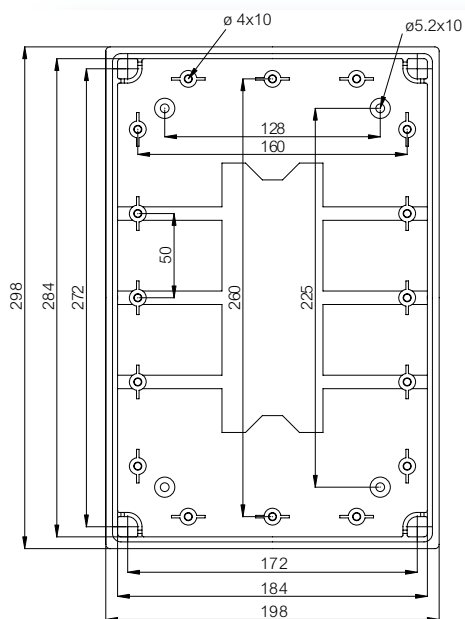

Tillbehör

Benämning	E-nr	Storlek mm	Beskrivning
EKIV 23	2539350	170 x 270	Montageplåt (Galvaniserat stål)
EKIV 17	2539362	35 x 166	Montageskena DIN 35
EKIV 27	2539364	35 x 266	Montageskena DIN 35
FP A 23	2540009	166 x 268	Frontplåt/swing door (aluminium)
MB 12225 AL	2540173		Gångjärnssats/Swing door ▪ inkl. hållare och hörndetaljer
FP 12-23	2539991	178 x 278	Frontplåt ▪ 12 moduler
DRF 23			DIN skenor ▪ inkl. 2 skenor, hållare och skruvar
DRF 33			DIN skenor ▪ inkl. 2 skenor, hållare och skruvar
MBT 12016	2539330		Gångjärnsset ▪ Bara till QUICK