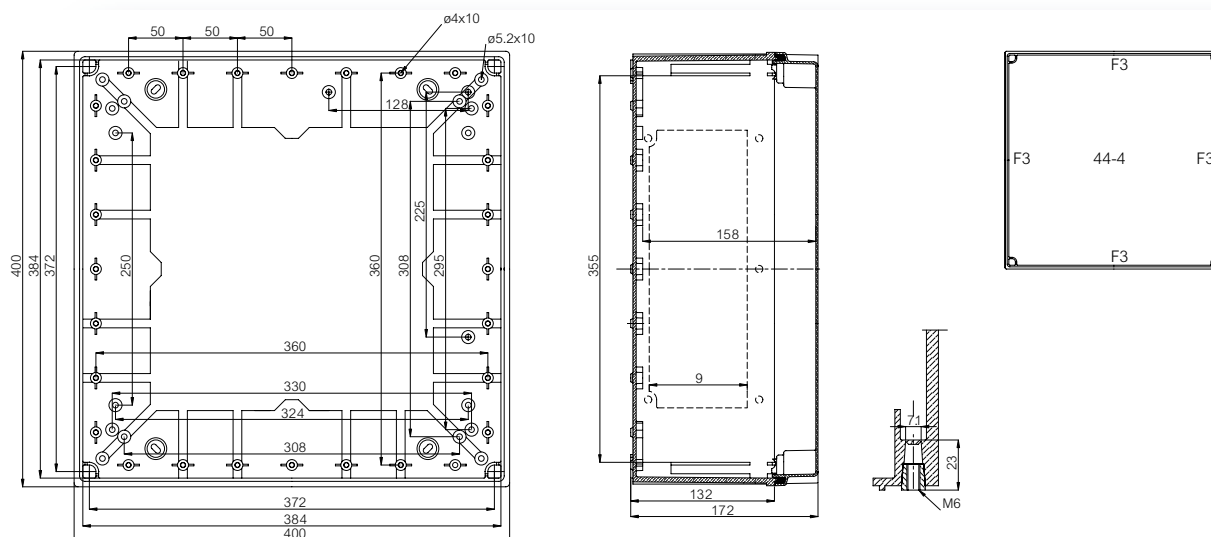

SPACE LINK

EKI 44

400 x 400

PC: IP 65, IK 08

Inklusive: Flänsad underdel med EPDM-packning i flänsöppningarna, skruvar för montageplåt/DIN-skena, hörnpluggar, lock med PUR packning och CS 12137 lockskravar.

Kapslingar

Benämning	E-nr	Storlek mm	Beskrivning
EKI 44-4-170 G	2540117	400 x 400 x 170	Apparatlåda, PC ▪ Grått lock
EKI 44-4-170 T	2540147	400 x 400 x 170	Apparatlåda, PC ▪ Rökfärgat transparent lock
EKI 44-4	2539270	400 x 400 x 130	Underdel, PC ▪ 4xF3
EKI 44/40G		400 x 400 x 40	Lock, PC ▪ Grått
EKI 44/40T		400 x 400 x 40	Lock, PC ▪ Rökfärgat transparent

Tillbehör

Benämning	E-nr	Storlek mm	Beskrivning
EKIV 44	2539355	370 x 370	Montageplåt (Galvaniserat stål)
EKIV 37	2539366	35 x 366	Montageskena DIN 35
FP A 44		368 x 368	Frontplåt/swing door (aluminium)
MB 12225 AL	2540173		Gångjärnssats/Swing door ▪ inkl. hållare och hörndetaljer
FP 44		376 x 368	Frontplåt ▪ Svart, ABS
FP 18x2-44		378 x 378	Frontplåt ▪ 2x18 moduler
EKIEXT 44	2540171	400 x 400 x 100	Förhöjningsram höjd 100 mm
DRF 43/44			DIN skenor ▪ inkl. 2 skenor, hållare och skruvar