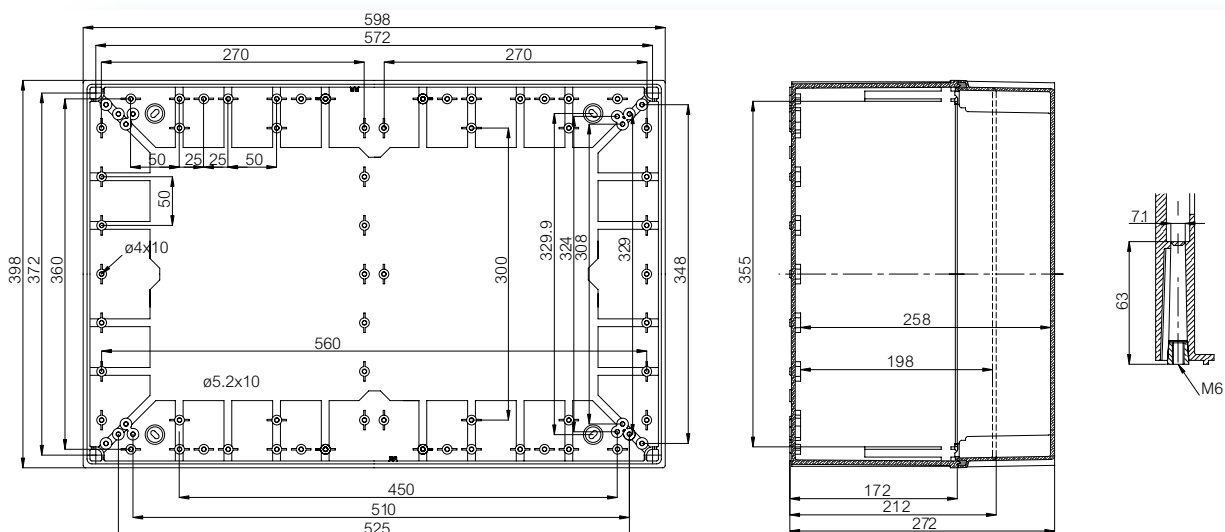

Tillbehör

Benämning	E-nr	Storlek mm	Beskrivning
EKIV 64H		570 x 370	Montageplåt (Galvaniserat stål)
EKIV 37	2539366	35 x 366	Montageskena DIN 35
FP A 64	2540015	568 x 366	Frontplåt/swing door (aluminium)
MB 12225 AL	2540173		Gångjärnssats/Swing door ▪ inkl. hållare och hörndetaljer
FP 18x3-64		578 x 378	Frontplåt ▪ 3x18 moduler
DRF 63/64			DIN skenor ▪ inkl. 2 skenor, hållare och skruvar
MBT 12016	2539330		Gångjärnsset ▪ Bara till QUICK